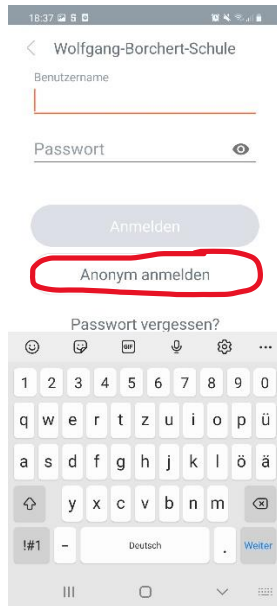

Nutzen Sie hierzu einfach den Button anonym.

Sie sind dann auf einem leeren Stundenplan mit einem Auswahlmenu oben links im Fenster (drei Querbalken). Tippen Sie diese Balken an.