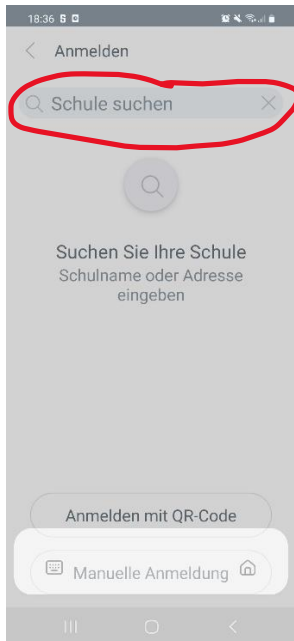

## Zugang zum Stundenplan und Vertretungsplan

Der Zugang zum aktuellen Stundenplan erfolgt für Eltern an sofort über die App „UNTIS Mobile“. Diese ist kostenlos in allen gängigen Stores der verschiedenen Smartphone-Anbieter erhältlich. Sie müssen sich nicht anmelden oder aufwändig einloggen.

Nach der Installation muss die Wolfgang-Borchert-Schule Itzehoe eingegeben werden.

Es wird eine Kachel mit der WBS angezeigt. Tippen Sie diese an. Nun gelangen Sie auf die UNTIS-Seite der WBS. Dort können Sie sich anmelden.