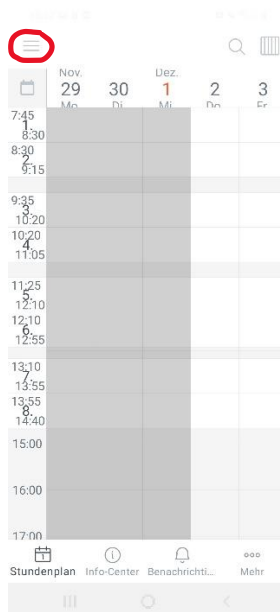

## Zugang zum Stundenplan und Vertretungsplan

Der Zugang zum aktuellen Stundenplan erfolgt für Eltern an sofort über die App „UNTIS Mobile“. Diese ist kostenlos in allen gängigen Stores der verschiedenen Smartphone-Anbieter erhältlich. Sie müssen sich nicht anmelden oder aufwändig einloggen.

Nach der Installation muss die Wolfgang-Borchert-Schule Itzehoe eingegeben werden.

Es wird eine Kachel mit der WBS angezeigt. Tippen Sie diese an. Nun gelangen Sie auf die UNTIS-Seite der WBS. Dort können Sie sich anmelden.

Nutzen Sie hierzu einfach den Button anonym.

Sie sind dann auf einem leeren Stundenplan mit einem Auswahlmenu oben links im Fenster (drei Querbalken). Tippen Sie diese Balken an.

Es öffnet sich ein Auswahlmenu. Tippen Sie nun den Button „Klassen“. In der neuen Auswahl finden Sie alle Klassen und Kurse der WBS. Wählen Sie den passenden Button aus.

Es erscheint der gewünschte Stundenplan.

Alle regulären Stunden sind orange hinterlegt. Die Farbe lila zeigt eine Vertretungsstunde an. Erscheint eine Stunde in grau, so fällt diese Stunde aus.